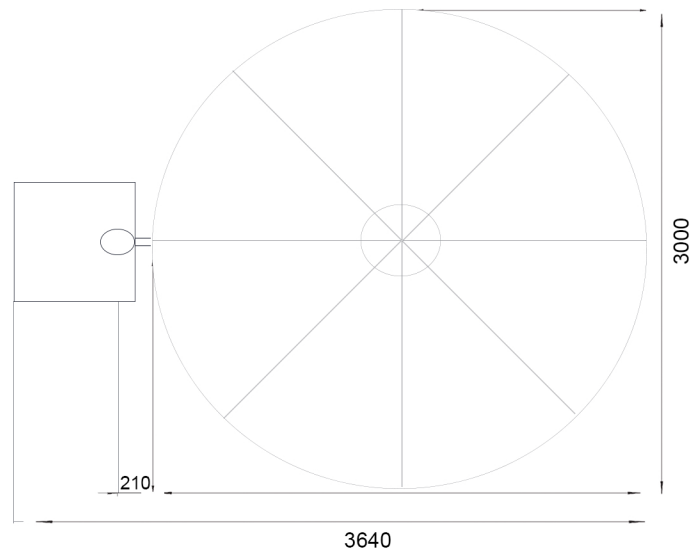

# DREAM

 <b>300/8</b>	<b>ID</b>	 <b>45</b>	 <b>0,45</b>	 <b>68X95</b>	 <b>20X32</b>	 <b>8</b>	<b>SILVER</b>	 <b>360°</b>
	<b>ANTRACITA 300/8</b>						<b>ANTRACITA</b>	
	<b>BROWN 300/8</b>						<b>BROWN</b>	

# DREAM

 <b>3X3</b>	 <b>ID</b>	 <b>50</b>	 <b>0,45</b>	 <b>68X95</b>	 <b>20X32</b>	 <b>8</b>	 <b>SILVER</b>	 <b>360°</b>
	<b>ANTRACITA 3030</b>						<b>ANTRACITA</b>	
	<b>BROWN 3030</b>						<b>BROWN</b>	

# DREAM

 <b>4X4</b>	 <b>ID</b>	 <b>KG</b> <b>60</b>	 <b>m<sup>3</sup></b> <b>0,45</b>	 <b>68X95</b>	 <b>20X32</b>	 <b>8</b>	 <b>SILVER</b>	 <b>360°</b>
	<b>ANTRACITA 4040</b>						<b>ANTRACITA</b>	
	<b>BROWN 4040</b>						<b>BROWN</b>	

Boyut  
Size

İsim  
Name

Ağırlık  
Weight

Hacim(m<sup>3</sup>)  
Volume(m<sup>3</sup>)

Ana direk  
Mast

Profil boyutu  
Rib Size

İskelet  
Rib

İskelet rengi  
Ribs colour