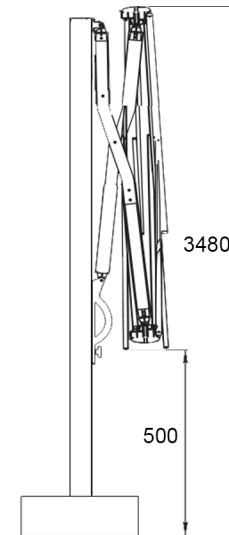

# DREAM

 <b>300/8</b>	<b>ID</b>	 <b>45</b>	 <b>0,45</b>	 <b>68X95</b>	 <b>20X32</b>	 <b>8</b>	<b>SILVER</b>	 <b>360°</b>
	<b>ANTRACITA 300/8</b>						<b>ANTRACITA</b>	
	<b>BROWN 300/8</b>						<b>BROWN</b>	

# DREAM

 <b>3X3</b>	 <b>ID</b>	 <b>50</b>	 <b>0,45</b>	 <b>68X95</b>	 <b>20X32</b>	 <b>8</b>	 <b>SILVER</b>	 <b>360°</b>
	<b>ANTRACITA 3030</b>						<b>ANTRACITA</b>	
	<b>BROWN 3030</b>						<b>BROWN</b>	

# DREAM

 <b>4X4</b>	 <b>ID</b>	 <b>KG</b> <b>60</b>	 <b>m<sup>3</sup></b> <b>0,45</b>	 <b>68X95</b>	 <b>20X32</b>	 <b>8</b>	 <b>SILVER</b>	 <b>360°</b>
	<b>ANTRACITA 4040</b>						<b>ANTRACITA</b>	
	<b>BROWN 4040</b>						<b>BROWN</b>	

Boyut  
Size

İsim  
Name

Ağırlık  
Weight

Hacim(m<sup>3</sup>)  
Volume(m<sup>3</sup>)

Ana direk  
Mast

Profil boyutu  
Rib Size

İskelet  
Rib

İskelet rengi  
Ribs colour