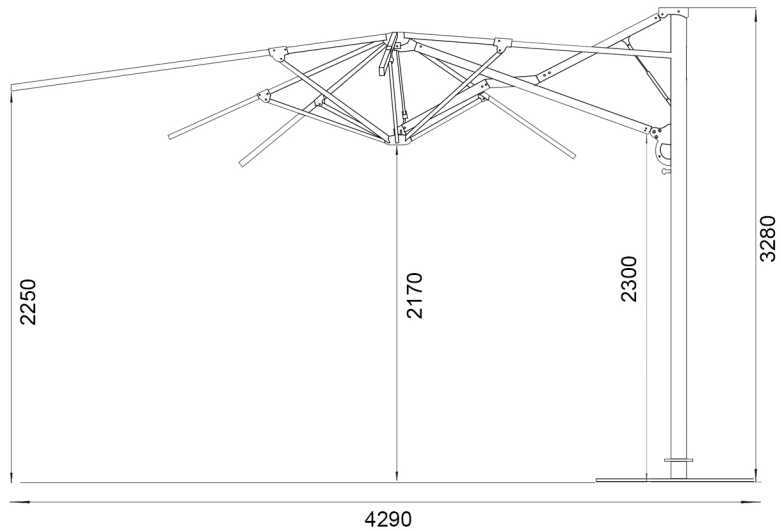

# DREAM

 <b>300/8</b>	<b>ID</b>	 <b>45</b>	 <b>0,45</b>	 <b>68X95</b>	 <b>20X32</b>	 <b>8</b>	<b>SILVER</b>	 <b>360°</b>
	<b>ANTRACITA 300/8</b>						<b>ANTRACITA</b>	
	<b>BROWN 300/8</b>						<b>BROWN</b>	

# DREAM

 <b>3X3</b>	 <b>ID</b>	 <b>50</b>	 <b>0,45</b>	 <b>68X95</b>	 <b>20X32</b>	 <b>8</b>	 <b>SILVER</b>	 <b>360°</b>
	<b>ANTRACITA 3030</b>						<b>ANTRACITA</b>	
	<b>BROWN 3030</b>						<b>BROWN</b>	

# DREAM

	ID													
	SILVER 3535								55	0,45	68X95	20X32	8	SILVER
	3,5X3,5													ANTRACITA 3535
	BROWN 3535						BROWN							

# DREAM

 <b>4X4</b>	 <b>ID</b>	 <b>KG</b> <b>60</b>	 <b>m<sup>3</sup></b> <b>0,45</b>	 <b>68X95</b>	 <b>20X32</b>	 <b>8</b>	 <b>SILVER</b>	 <b>360°</b>
	<b>ANTRACITA 4040</b>						<b>ANTRACITA</b>	
	<b>BROWN 4040</b>						<b>BROWN</b>	