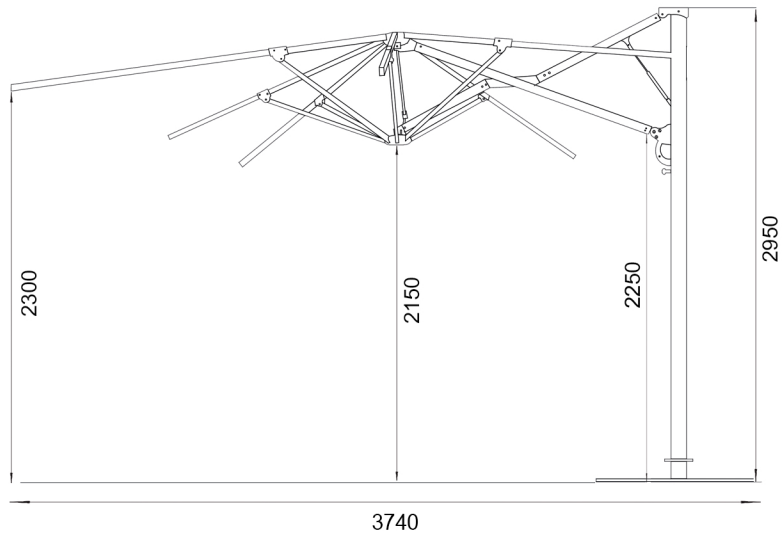

# DREAM

 <b>300/8</b>	<b>ID</b>	 <b>45</b>	 <b>0,45</b>	 <b>68X95</b>	 <b>20X32</b>	 <b>8</b>	<b>SILVER</b>	 <b>360°</b>
	<b>ANTRACITA 300/8</b>						<b>ANTRACITA</b>	
	<b>BROWN 300/8</b>						<b>BROWN</b>	

# DREAM

 <b>3X3</b>	 <b>ID</b>	 <b>50</b>	 <b>0,45</b>	 <b>68X95</b>	 <b>20X32</b>	 <b>8</b>	 <b>SILVER</b>	 <b>360°</b>
	<b>ANTRACITA 3030</b>						<b>ANTRACITA</b>	
	<b>BROWN 3030</b>						<b>BROWN</b>	

# DREAM

	ID													
	SILVER 3535								55	0,45	68X95	20X32	8	SILVER
	3,5X3,5													ANTRACITA 3535
	BROWN 3535						BROWN							

# DREAM

 <b>4X4</b>	 <b>ID</b>	 <b>KG</b> <b>60</b>	 <b>m<sup>3</sup></b> <b>0,45</b>	 <b>68X95</b>	 <b>20X32</b>	 <b>8</b>	 <b>SILVER</b>	 <b>360°</b>
	<b>ANTRACITA 4040</b>						<b>ANTRACITA</b>	
	<b>BROWN 4040</b>						<b>BROWN</b>	