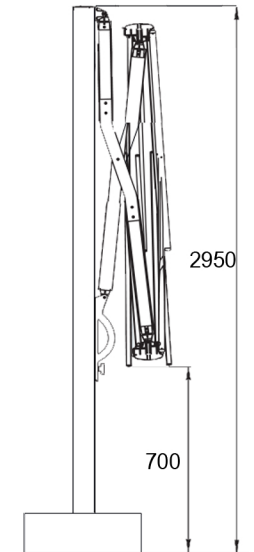

# DREAM

 <b>300/8</b>	<b>ID</b>	 <b>45</b>	 <b>0,45</b>	 <b>68X95</b>	 <b>20X32</b>	 <b>8</b>	<b>SILVER</b>	 <b>360°</b>
	<b>ANTRACITA 300/8</b>						<b>ANTRACITA</b>	
	<b>BROWN 300/8</b>						<b>BROWN</b>	

# DREAM

 <b>3X3</b>	 <b>ID</b>	 <b>50</b>	 <b>0,45</b>	 <b>68X95</b>	 <b>20X32</b>	 <b>8</b>	 <b>SILVER</b>	 <b>360°</b>
	<b>ANTRACITA 3030</b>						<b>ANTRACITA</b>	
	<b>BROWN 3030</b>						<b>BROWN</b>	

# DREAM

 <b>4X4</b>	 <b>ID</b>	 <b>KG</b> <b>60</b>	 <b>m<sup>3</sup></b> <b>0,45</b>	 <b>68X95</b>	 <b>20X32</b>	 <b>8</b>	 <b>SILVER</b>	 <b>360°</b>
	<b>ANTRACITA 4040</b>						<b>ANTRACITA</b>	
	<b>BROWN 4040</b>						<b>BROWN</b>	

Boyut  
Size

İsim  
Name

Ağırlık  
Weight

Hacim(m<sup>3</sup>)  
Volume(m<sup>3</sup>)

Ana direk  
Mast

Profil boyutu  
Rib Size

İskelet  
Rib

İskelet rengi  
Ribs colour