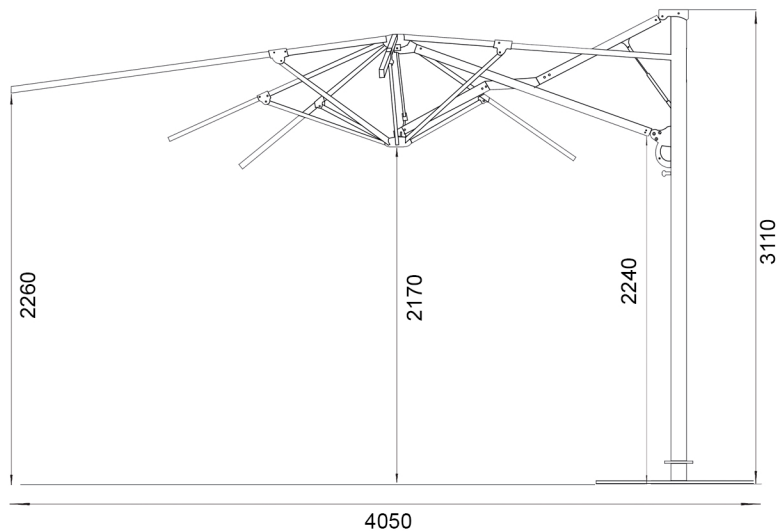

# DREAM

 <b>300/8</b>	<b>ID</b>	 <b>45</b>	 <b>0,45</b>	 <b>68X95</b>	 <b>20X32</b>	 <b>8</b>	<b>SILVER</b>	 <b>360°</b>
	<b>ANTRACITA 300/8</b>						<b>ANTRACITA</b>	
	<b>BROWN 300/8</b>						<b>BROWN</b>	

# DREAM

 <b>3X3</b>	 <b>ID</b>	 <b>50</b>	 <b>0,45</b>	 <b>68X95</b>	 <b>20X32</b>	 <b>8</b>	 <b>SILVER</b>	 <b>360°</b>
	<b>ANTRACITA 3030</b>						<b>ANTRACITA</b>	
	<b>BROWN 3030</b>						<b>BROWN</b>	

# DREAM

	ID													
	SILVER 3535								55	0,45	68X95	20X32	8	SILVER
	3,5X3,5													ANTRACITA 3535
	BROWN 3535						BROWN							

# DREAM

 <b>4X4</b>	 <b>ID</b>	 <b>KG</b> <b>60</b>	 <b>m<sup>3</sup></b> <b>0,45</b>	 <b>68X95</b>	 <b>20X32</b>	 <b>8</b>	 <b>SILVER</b>	 <b>360°</b>
	<b>ANTRACITA 4040</b>						<b>ANTRACITA</b>	
	<b>BROWN 4040</b>						<b>BROWN</b>	