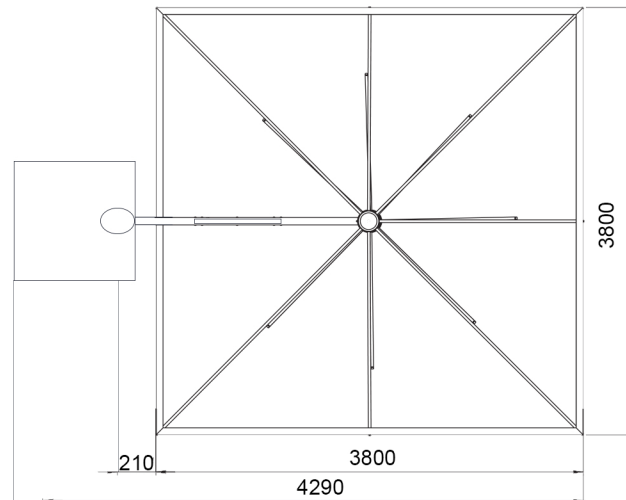

# DREAM

 <b>300/8</b>	<b>ID</b>	 <b>45</b>	 <b>0,45</b>	 <b>68X95</b>	 <b>20X32</b>	 <b>8</b>	<b>SILVER</b>	 <b>360°</b>
	<b>ANTRACITA 300/8</b>						<b>ANTRACITA</b>	
	<b>BROWN 300/8</b>						<b>BROWN</b>	

# DREAM

 <b>3X3</b>	 <b>ID</b>	 <b>50</b>	 <b>0,45</b>	 <b>68X95</b>	 <b>20X32</b>	 <b>8</b>	 <b>SILVER</b>	 <b>360°</b>
	<b>ANTRACITA 3030</b>						<b>ANTRACITA</b>	
	<b>BROWN 3030</b>						<b>BROWN</b>	

# DREAM

	ID													
	SILVER 3535								55	0,45	68X95	20X32	8	SILVER
	3,5X3,5													ANTRACITA 3535
	BROWN 3535						BROWN							

# DREAM

 <b>4X4</b>	 <b>ID</b>	 <b>KG</b> <b>60</b>	 <b>m<sup>3</sup></b> <b>0,45</b>	 <b>68X95</b>	 <b>20X32</b>	 <b>8</b>	 <b>SILVER</b>	 <b>360°</b>
	<b>ANTRACITA 4040</b>						<b>ANTRACITA</b>	
	<b>BROWN 4040</b>						<b>BROWN</b>	