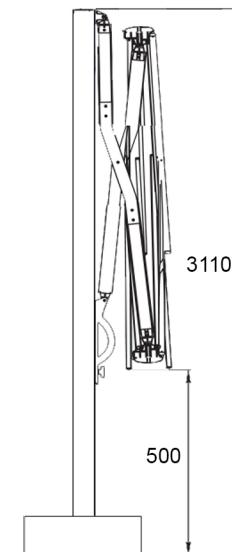

# DREAM

 <b>300/8</b>	<b>ID</b>	 <b>45</b>	 <b>0,45</b>	 <b>68X95</b>	 <b>20X32</b>	 <b>8</b>	<b>SILVER</b>	 <b>360°</b>
	<b>ANTRACITA 300/8</b>						<b>ANTRACITA</b>	
	<b>BROWN 300/8</b>						<b>BROWN</b>	

# DREAM

 <b>3X3</b>	 <b>ID</b>	 <b>50</b>	 <b>0,45</b>	 <b>68X95</b>	 <b>20X32</b>	 <b>8</b>	 <b>SILVER</b>	 <b>360°</b>
	<b>ANTRACITA 3030</b>						<b>ANTRACITA</b>	
	<b>BROWN 3030</b>						<b>BROWN</b>	

# DREAM

 <b>4X4</b>	 <b>ID</b>	 <b>KG</b> <b>60</b>	 <b>m<sup>3</sup></b> <b>0,45</b>	 <b>68X95</b>	 <b>20X32</b>	 <b>8</b>	 <b>SILVER</b>	 <b>360°</b>
	<b>ANTRACITA 4040</b>						<b>ANTRACITA</b>	
	<b>BROWN 4040</b>						<b>BROWN</b>	

Boyut  
Size

İsim  
Name

Ağırlık  
Weight

Hacim(m<sup>3</sup>)  
Volume(m<sup>3</sup>)

Ana direk  
Mast

Profil boyutu  
Rib Size

İskelet  
Rib

İskelet rengi  
Ribs colour