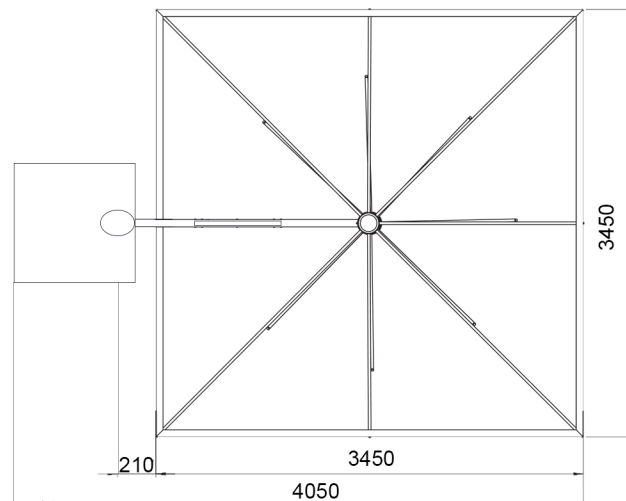

# DREAM

 <b>300/8</b>	<b>ID</b>	 <b>45</b>	 <b>0,45</b>	 <b>68X95</b>	 <b>20X32</b>	 <b>8</b>	<b>SILVER</b>	 <b>360°</b>
	<b>ANTRACITA 300/8</b>						<b>ANTRACITA</b>	
	<b>BROWN 300/8</b>						<b>BROWN</b>	

# DREAM

 <b>3X3</b>	 <b>ID</b>	 <b>50</b>	 <b>0,45</b>	 <b>68X95</b>	 <b>20X32</b>	 <b>8</b>	 <b>SILVER</b>	 <b>360°</b>
	<b>ANTRACITA 3030</b>						<b>ANTRACITA</b>	
	<b>BROWN 3030</b>						<b>BROWN</b>	

# DREAM

	ID													
	SILVER 3535								55	0,45	68X95	20X32	8	SILVER
	3,5X3,5													ANTRACITA 3535
	BROWN 3535						BROWN							

# DREAM

 <b>4X4</b>	 <b>ID</b>	 <b>KG</b> <b>60</b>	 <b>m<sup>3</sup></b> <b>0,45</b>	 <b>68X95</b>	 <b>20X32</b>	 <b>8</b>	 <b>SILVER</b>	 <b>360°</b>
	<b>ANTRACITA 4040</b>						<b>ANTRACITA</b>	
	<b>BROWN 4040</b>						<b>BROWN</b>	