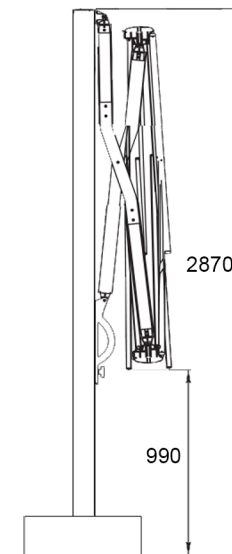

# DREAM

 <b>300/8</b>	<b>ID</b>	 <b>45</b>	 <b>0,45</b>	 <b>68X95</b>	 <b>20X32</b>	 <b>8</b>	<b>SILVER</b>	 <b>360°</b>
	<b>ANTRACITA 300/8</b>						<b>ANTRACITA</b>	
	<b>BROWN 300/8</b>						<b>BROWN</b>	

# DREAM

 <b>3X3</b>	 <b>ID</b>	 <b>50</b>	 <b>0,45</b>	 <b>68X95</b>	 <b>20X32</b>	 <b>8</b>	 <b>SILVER</b>	 <b>360°</b>
	<b>ANTRACITA 3030</b>						<b>ANTRACITA</b>	
	<b>BROWN 3030</b>						<b>BROWN</b>	

# DREAM

 <b>4X4</b>	 <b>ID</b>	 <b>KG</b> <b>60</b>	 <b>m<sup>3</sup></b> <b>0,45</b>	 <b>68X95</b>	 <b>20X32</b>	 <b>8</b>	 <b>SILVER</b>	 <b>360°</b>
	<b>ANTRACITA 4040</b>						<b>ANTRACITA</b>	
	<b>BROWN 4040</b>						<b>BROWN</b>	

Boyut  
Size

İsim  
Name

Ağırlık  
Weight

Hacim(m<sup>3</sup>)  
Volume(m<sup>3</sup>)

Ana direk  
Mast

Profil boyutu  
Rib Size

İskelet  
Rib

İskelet rengi  
Ribs colour