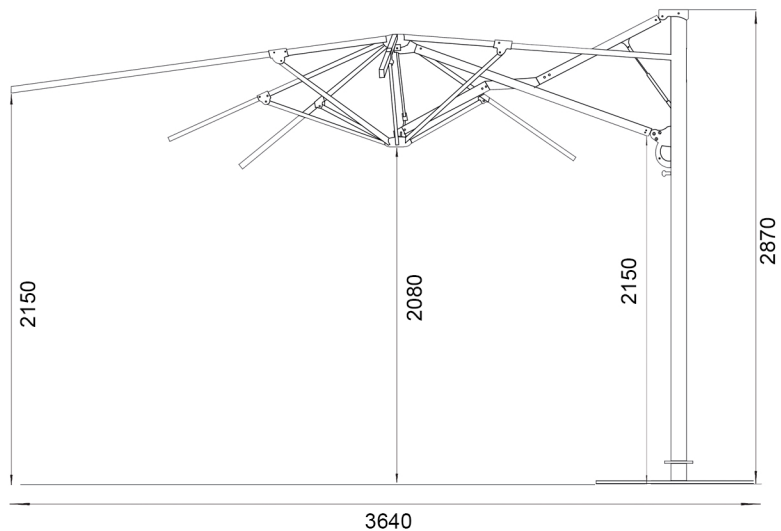

# DREAM

 <b>300/8</b>	<b>ID</b>	 <b>45</b>	 <b>0,45</b>	 <b>68X95</b>	 <b>20X32</b>	 <b>8</b>	<b>SILVER</b>	 <b>360°</b>
	<b>ANTRACITA 300/8</b>						<b>ANTRACITA</b>	
	<b>BROWN 300/8</b>						<b>BROWN</b>	

# DREAM

 <b>3X3</b>	 <b>ID</b>	 <b>50</b>	 <b>0,45</b>	 <b>68X95</b>	 <b>20X32</b>	 <b>8</b>	 <b>SILVER</b>	 <b>360°</b>
	<b>ANTRACITA 3030</b>						<b>ANTRACITA</b>	
	<b>BROWN 3030</b>						<b>BROWN</b>	

# DREAM

	ID													
	SILVER 3535								55	0,45	68X95	20X32	8	SILVER
	3,5X3,5													ANTRACITA 3535
	BROWN 3535						BROWN							

# DREAM

 <b>4X4</b>	 <b>ID</b>	 <b>KG</b> <b>60</b>	 <b>m<sup>3</sup></b> <b>0,45</b>	 <b>68X95</b>	 <b>20X32</b>	 <b>8</b>	 <b>SILVER</b>	 <b>360°</b>
	<b>ANTRACITA 4040</b>						<b>ANTRACITA</b>	
	<b>BROWN 4040</b>						<b>BROWN</b>	