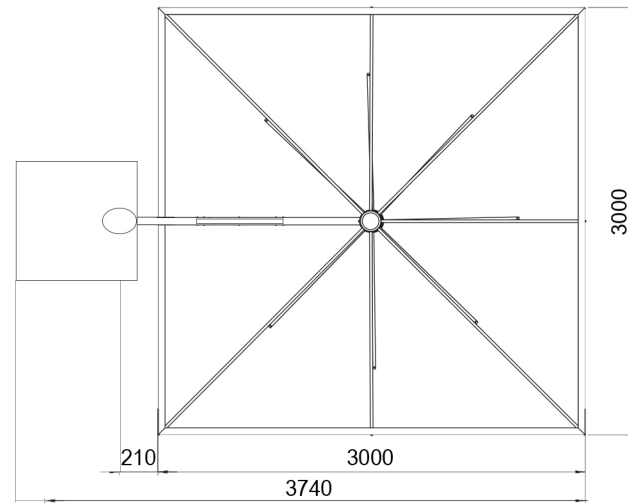

# DREAM

 <b>300/8</b>	<b>ID</b>	 <b>45</b>	 <b>0,45</b>	 <b>68X95</b>	 <b>20X32</b>	 <b>8</b>	<b>SILVER</b>	 <b>360°</b>
	<b>ANTRACITA 300/8</b>						<b>ANTRACITA</b>	
	<b>BROWN 300/8</b>						<b>BROWN</b>	

# DREAM

 <b>3X3</b>	 <b>ID</b>	 <b>50</b>	 <b>0,45</b>	 <b>68X95</b>	 <b>20X32</b>	 <b>8</b>	 <b>SILVER</b>	 <b>360°</b>
	<b>ANTRACITA 3030</b>						<b>ANTRACITA</b>	
	<b>BROWN 3030</b>						<b>BROWN</b>	

# DREAM

	ID													
	SILVER 3535								55	0,45	68X95	20X32	8	SILVER
	3,5X3,5													ANTRACITA 3535
	BROWN 3535						BROWN							

# DREAM

 <b>4X4</b>	 <b>ID</b>	 <b>KG</b> <b>60</b>	 <b>m<sup>3</sup></b> <b>0,45</b>	 <b>68X95</b>	 <b>20X32</b>	 <b>8</b>	 <b>SILVER</b>	 <b>360°</b>
	<b>ANTRACITA 4040</b>						<b>ANTRACITA</b>	
	<b>BROWN 4040</b>						<b>BROWN</b>	